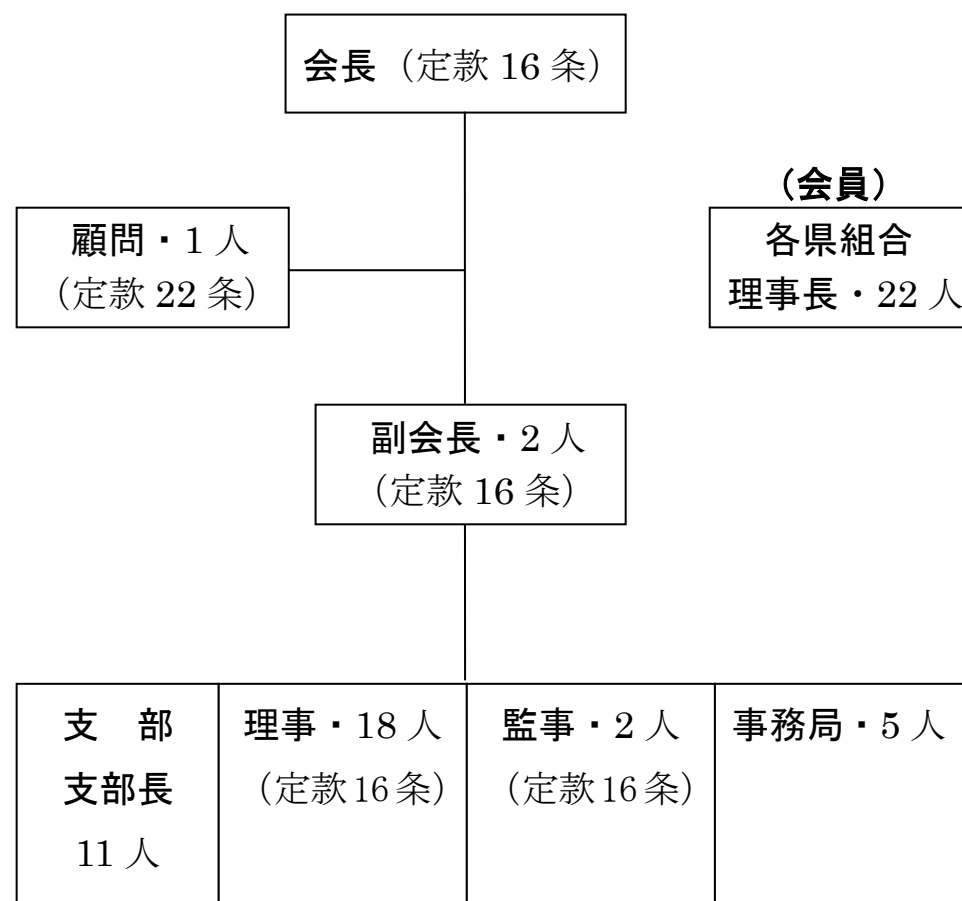

全国卸売酒販組合中央会組織

(執行機構)

(役員等構成)

(会員)

各県組合
理事長・22人