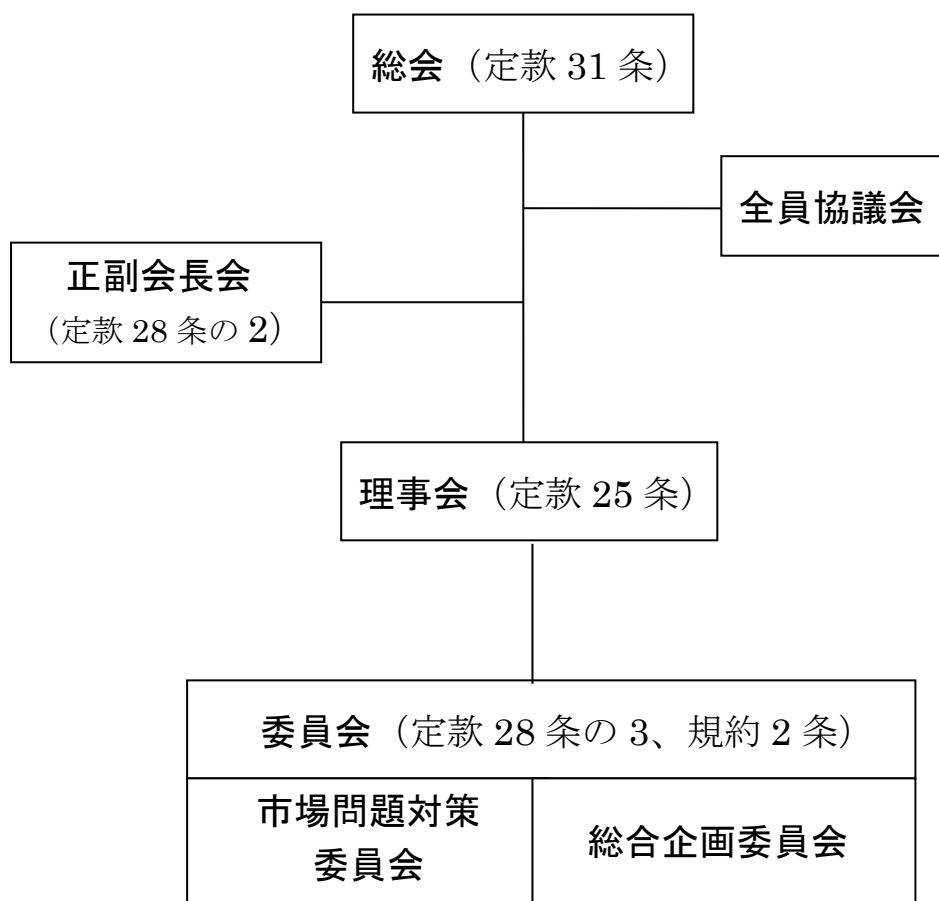

## 全国卸売酒販組合中央会組織

### (執行機構)

### (会員)

各県組合  
理事長・22人